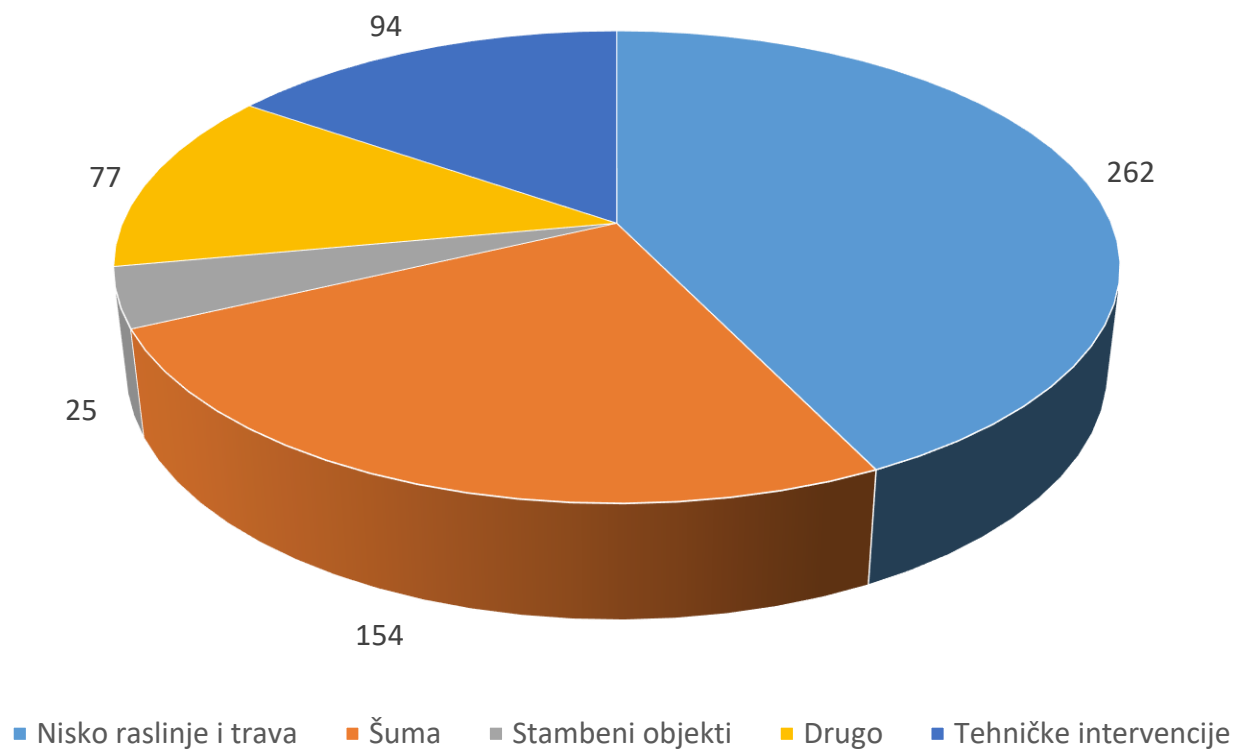

VATROGASNE INTERVENCIJE

Pored gašenja požara vatrogasci su imali i 94 tehničke intervencije (prometne nesreće-hidraulička kliješta, čišćenje prometnica nakon prometnih nesreća i drugog, ispumpavanje vode iz podrumskih prostorija, osiguravanje sportskih i drugih događaja, oslobađanje osoba iz liftova i zaključanih stanova, dostava pitke vode, itd.) što čini ukupno 612 vatrogasnih intervencija .

Grafikon 2.