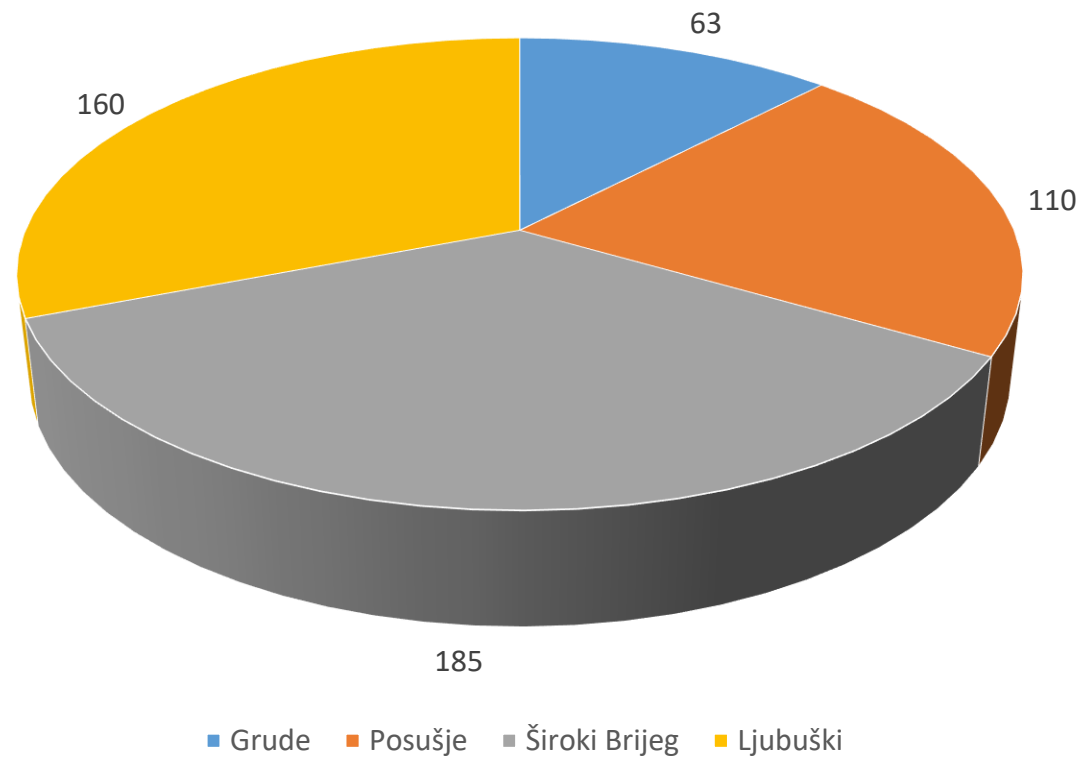

POŽARI

U 2019. godini evidentirano je 518 požara na koje su intervenirale vatrogasne postrojbe od toga je bilo:

- 262 požara – trava i nisko raslinje,
- 154 požara – šuma,
- 25 požara – stambeni objekti,
- 77 požara – drugo (otpad, automobili, drveni stupovi od struje, itd.).

Grafikon 4.

POŽARI PO MJESTIMA

Ako analiziramo požare po mjestima onda imamo:

- 185 požara – Široki Brijeg,
- 160 požara – Ljubuški,
- 110 požara – Posušje,
- 63 požara – Grude.

Grafikon 5.

TEHNIČKE INTERVENCIJE PO MJESTIMA

Što se tiče tehničkih intervencija po mjestima imamo sljedeću situaciju:

- 45 intervencija – Ljubuški,
- 28 intervencija – Široki Brijeg,
- 14 intervencija – Posušje,
- 7 intervencija – Grude.

Grafikon 6.