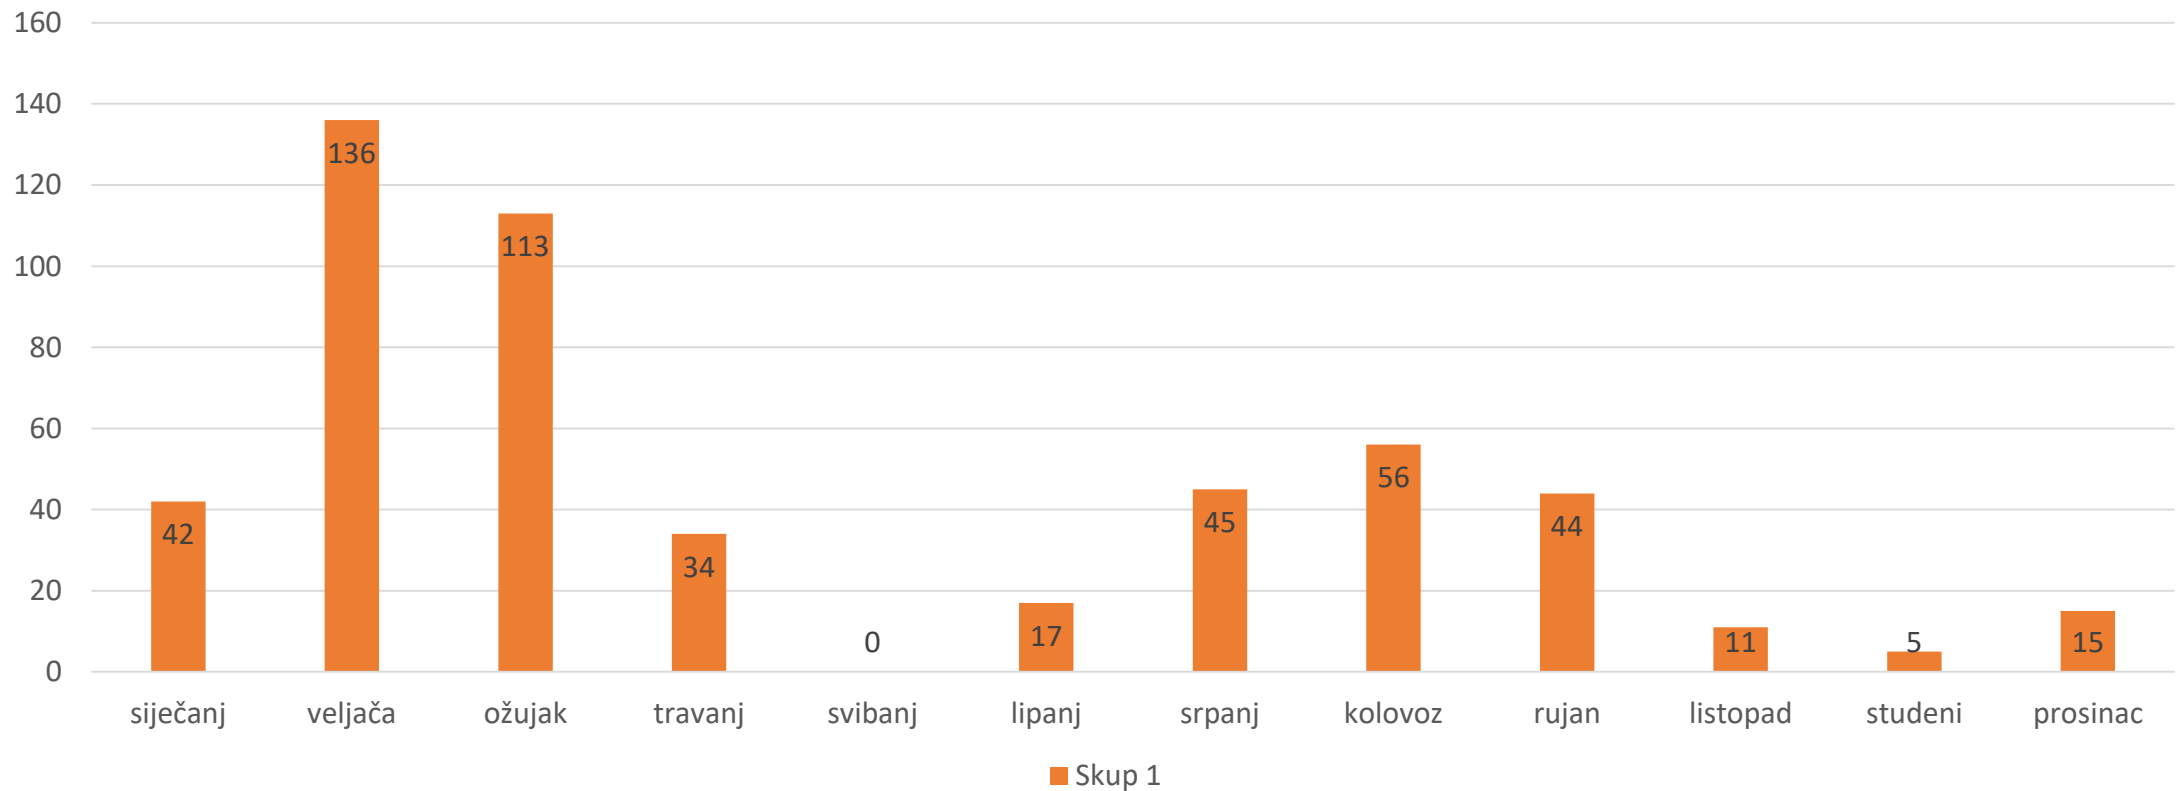

POŽARI PO MJESECIMA

Ove godine smo imali povoljne klimatske uvjete u vrijeme požarne sezone (1.6. – 30.9.), kišni svibanj i ljeto bez ekstremnih vrućina, što je zadržalo vegetaciju zelenom i smanjilo stupanj opasnosti od izbijanja požara. Tako da smo najviše imali požara u veljači i ožujku kada se spaljuje korov na njivama unatoč upozorenjima iz Civilne zaštite.

Grafikon 4.