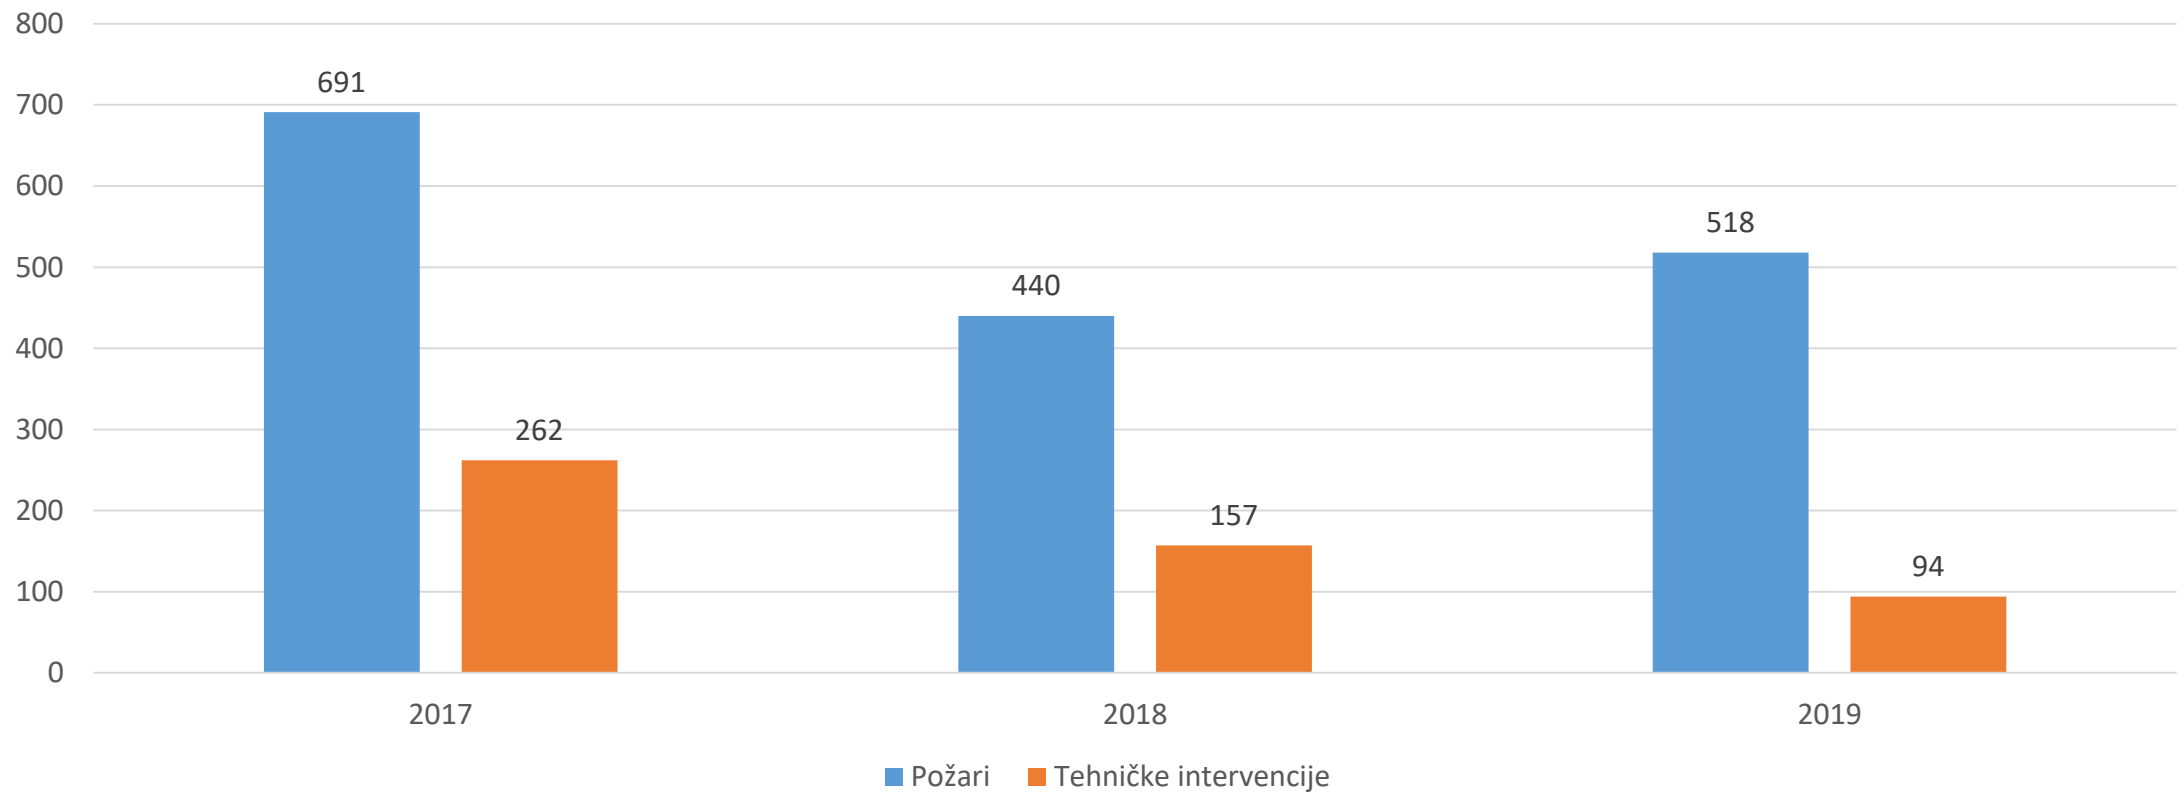

VATROGASNE INTERVENCIJE

U usporedbi sa protekle dvije godine ove godine smo imali manje tehničkih intervencija. Požara smo imali manje u odnosu na 2017. godinu a više u odnosu na 2018. godinu.

Grafikon 3.